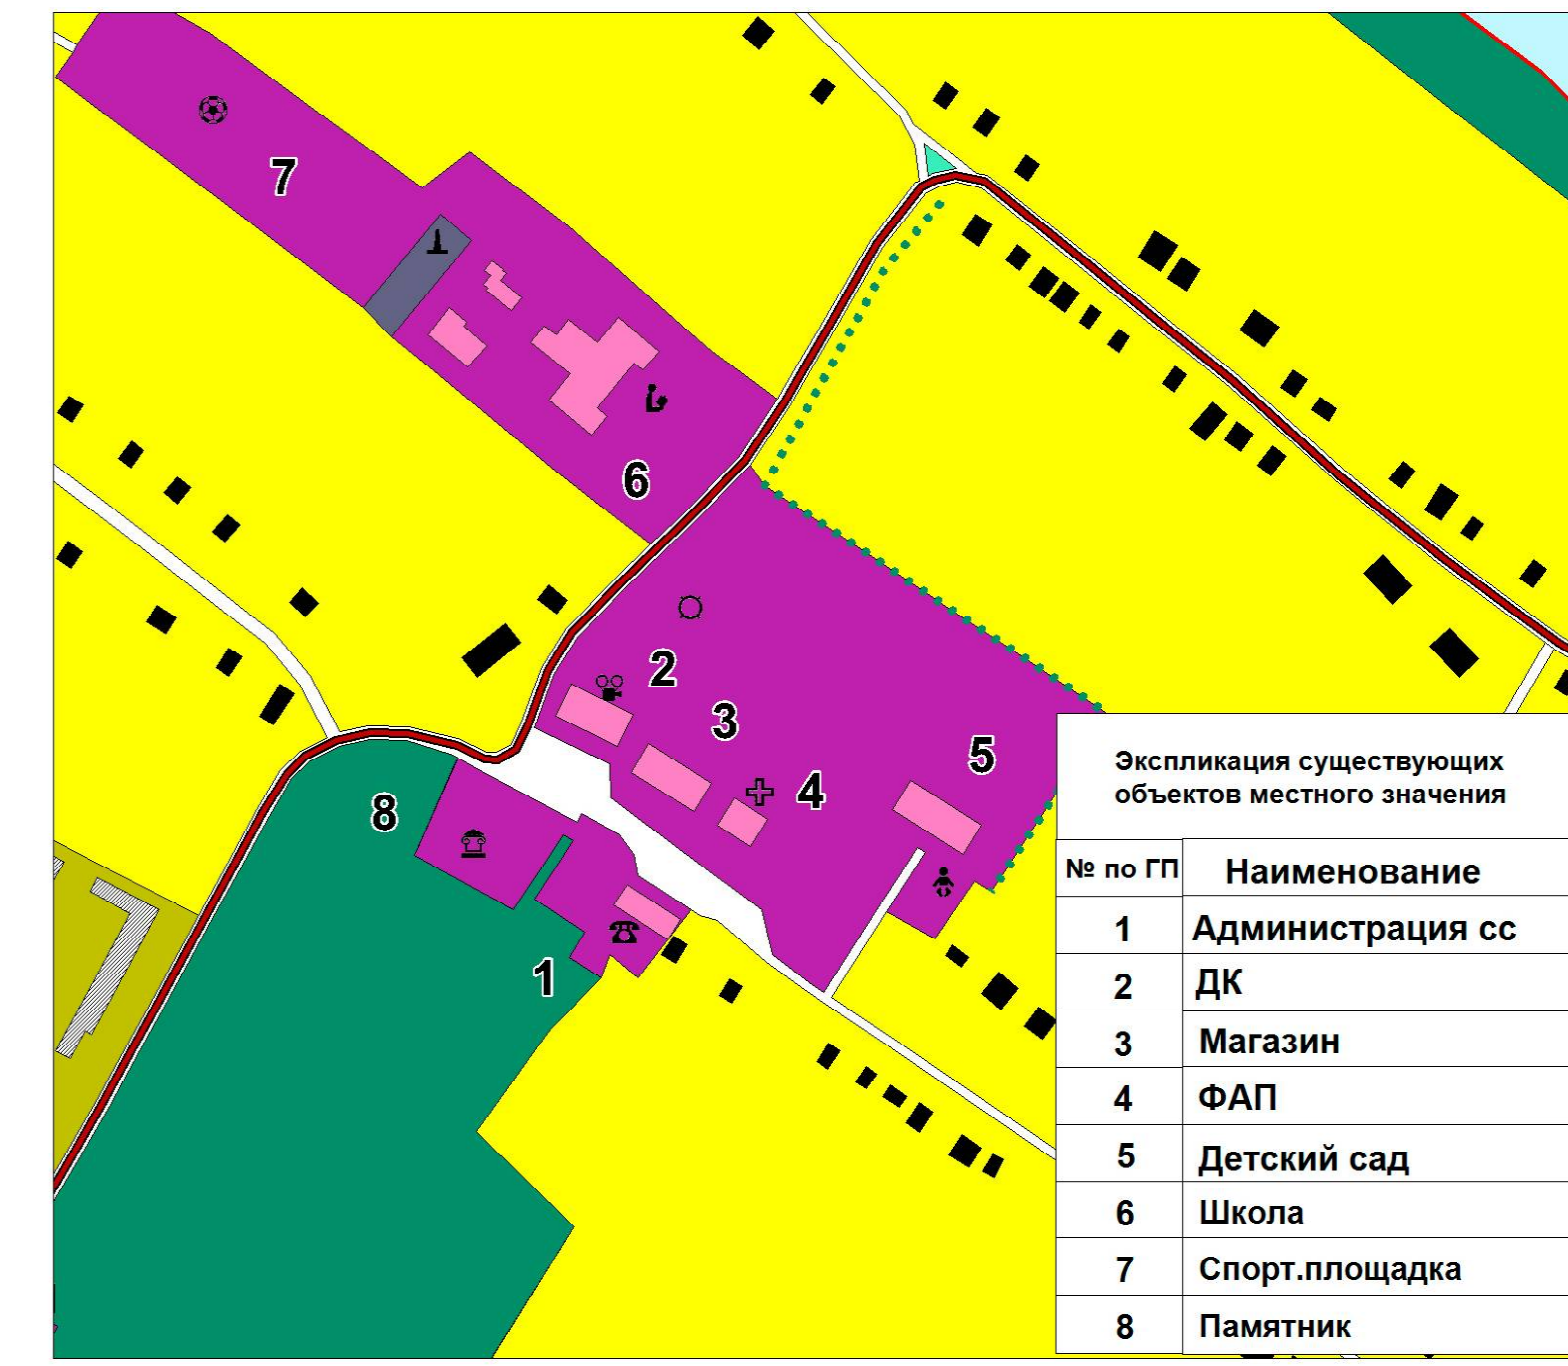

Курская область Глушковский район Кобыльский сельсовет ГЕНЕРАЛЬНЫЙ ПЛАН Карта планируемого размещения объектов местного значения

УТВЕРЖДЕН
решением Собрания депутатов
Кобыльского сельсовета
Глушковского района Курской области
от _____ 2019 года № _____

Среднегодовая повторяемость
направления ветра
Штиль

УСЛОВНЫЕ ОБОЗНАЧЕНИЯ

план.	сущ.	Границы
[Symbol]	[Symbol]	Граница района
[Symbol]	[Symbol]	Граница городского поселения
[Symbol]	[Symbol]	Граница сельсовета
[Symbol]	[Symbol]	Граница населенного пункта