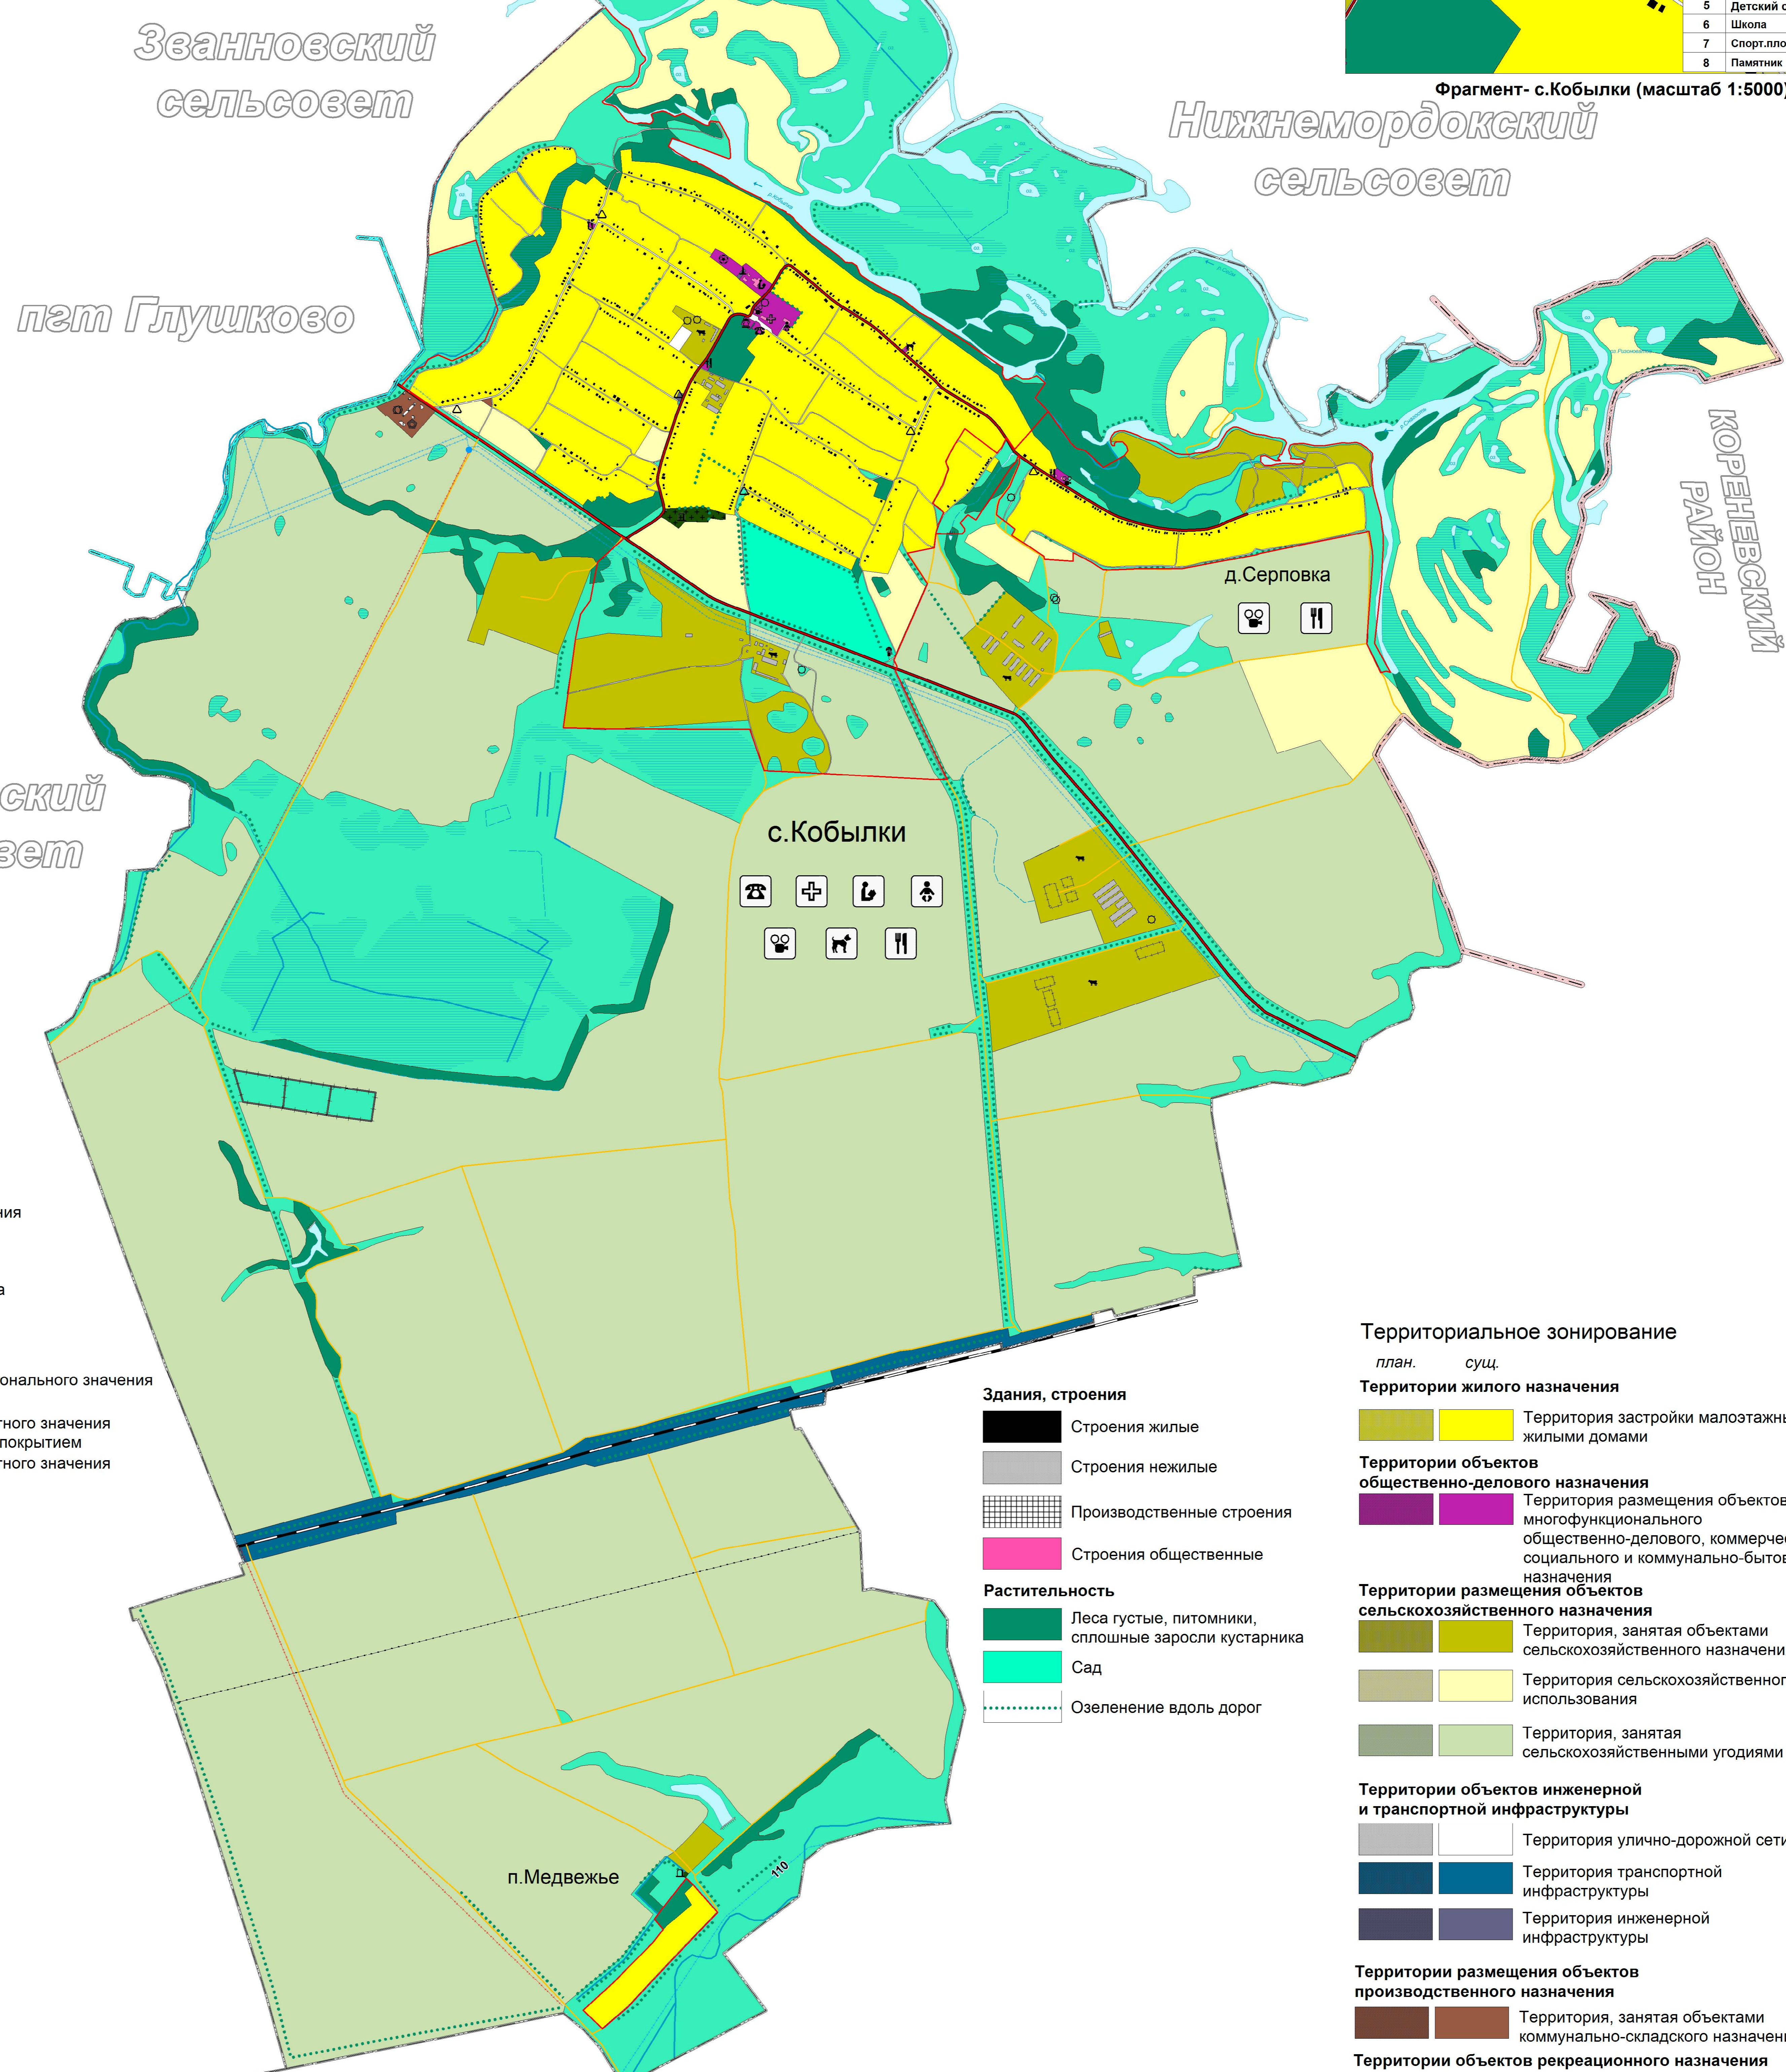

Среднегодовая повторяемость
направления ветра
Штиль